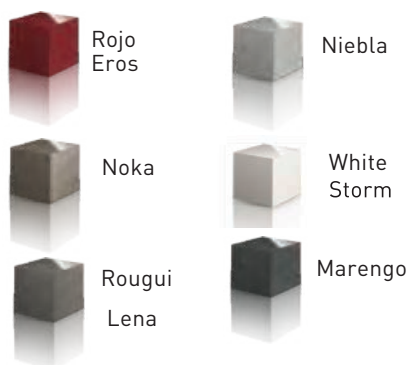

# Silestone

12mm | 20mm

**SERIE CERO**

**SERIE BASIQ**

**SERIE STELLAR**

**SERIE ECO**

**SERIE RIVERS**

**SERIE STONE**

**SERIE ICONIC**

**SERIE PLATINUM**

**SERIE ZEN**

**SERIE LIFE**

**SERIE NEBULA**

**SERIE NEBULA CODE**

**SERIE ETERNAL**

\*Los valores no incluyen impuestos