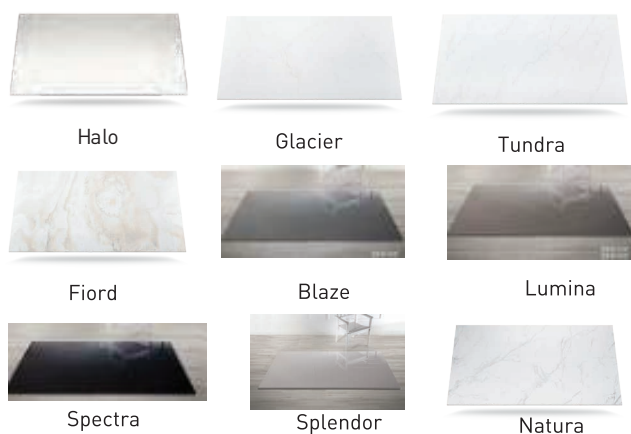

Zenith

**GRUPO III**

Aura BookMatch

Entzo

Opera

Sarey

Kairos

\*Medida nominal máximo 320 x 144

**GRUPO IV**

Halo

Glacier

Tundra

Fiord

Blaze

Lumina

Spectra