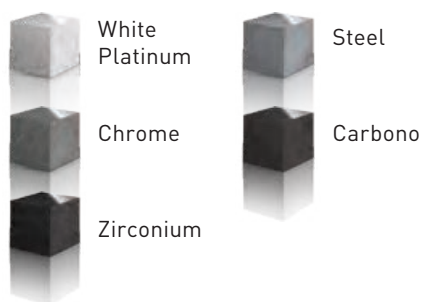

Consultar precio por volumen

\*3,20x1,44 (el largo puede variar según color)

CANTERAS

# Silestone

12mm | 20mm

**SERIE CERO**

**SERIE BASIQ**

**SERIE STELLAR**

**SERIE ECO**

**SERIE RIVERS**

**SERIE STONE**

**SERIE ICONIC**

**SERIE PLATINUM**

**SERIE ZEN**

**SERIE LIFE**

**SERIE NEBULA**

**SERIE NEBULA CODE**

**SERIE ETERNAL**

\*Los valores no incluyen impuestos