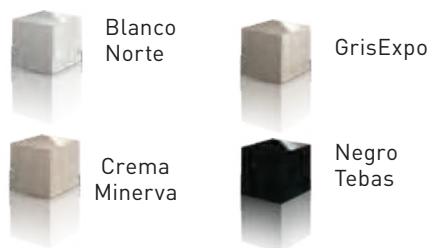

Consultar precio por volumen

\*3,20x1,44 (el largo puede variar según color)

CANTERAS

# Silestone

12mm | 20mm

**SERIE CERO**

**SERIE BASIQ**

**SERIE STELLAR**

**SERIE ECO**

**SERIE RIVERS**

**SERIE STONE**