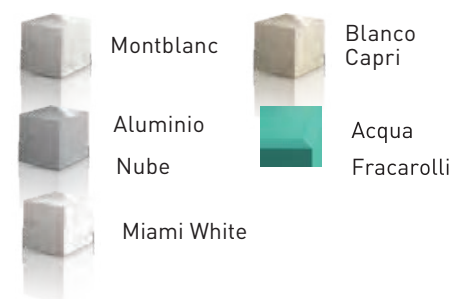

# Silestone

12mm | 20mm

**SERIE CERO**

**SERIE BASIQ**

**SERIE STELLAR**

**SERIE ECO**

**SERIE RIVERS**

**SERIE STONE**

**SERIE ICONIC**

**SERIE PLATINUM**

**SERIE ZEN**

**SERIE LIFE**

**SERIE NEBULA**

**SERIE NEBULA CODE**

**SERIE ETERNAL**

\*Los valores no incluyen impuestos

GRUPO 0	Mon	12mm		20mm	
		PD	PVP	PD	PVP
Blanco Norte	USD	120	250	135	320
Crema Minerva	USD	120	250	135	320
Gris Expo	USD	120	250	135	320
Negro Tebas	USD	120	250	135	320

GRUPO 1	Mon	12mm		20mm	
		PD	PVP	PD	PVP
White Storm	USD	140	350	156	350
Marengo	USD	---	---	156	350
Rougui Lena	USD	---	---	156	350
Noka	USD	---	---	156	350