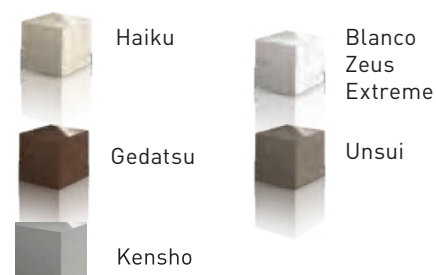

# Silestone

12mm | 20mm

**SERIE CERO**

**SERIE BASIQ**

**SERIE STELLAR**

**SERIE ECO**

**SERIE RIVERS**

**SERIE STONE**

**SERIE ICONIC**

**SERIE PLATINUM**

**SERIE ZEN**

**SERIE LIFE**

**SERIE NEBULA**

**SERIE NEBULA CODE**

**SERIE ETERNAL**

\*Los valores no incluyen impuestos